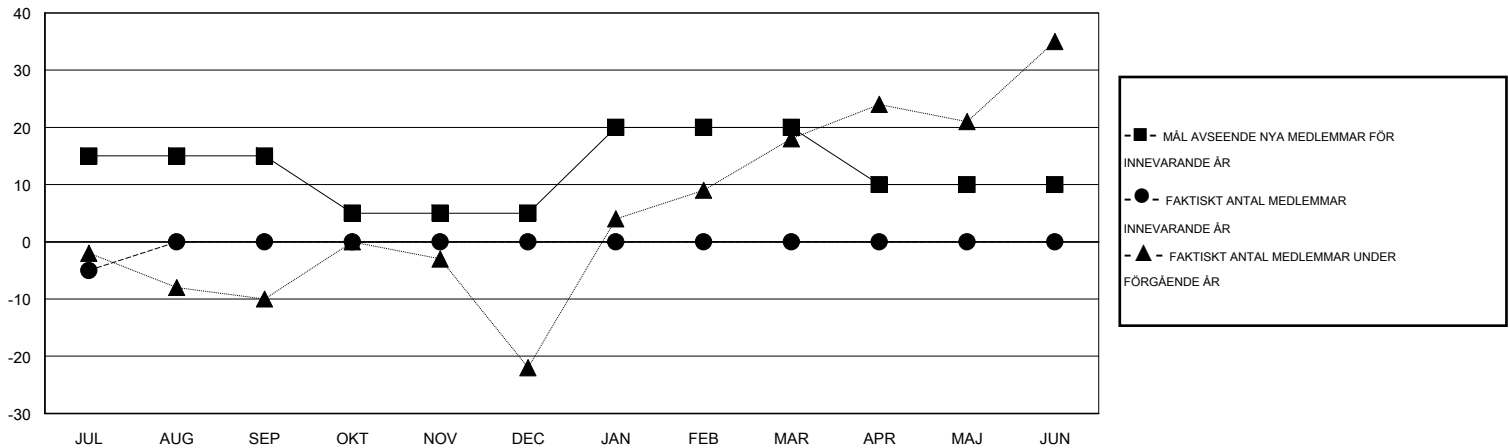

# MONTHLY MEMBERSHIP PROGRESS REPORT

District 101 S

Results as of: 7/31/2014

GMT: Kenneth Persson

OMRÅDE SWEDEN

GMT KO 4

Klubbar					Medlemmar				
RESULTAT FÖR 2014-2015					RESULTAT FÖR 2014-2015				
KVARTAL	MÅL AVSEENDE NYA KLUBBAR	FAKTISKT ANTAL NYA KLUBBAR	FAKTISKT ANTAL NEDLAGDA KLUBBAR	FAKTISK NETTOÖKNING / MINSKNING	KVARTAL	MÅL AVSEENDE NYA MEDLEMMAR	FAKTISKT ANTAL NYA MEDLEMMAR TOTALT	FAKTISKT ANTAL AVFÖRDA MEDLEMMAR	FAKTISK NETTOÖKNING / MINSKNING
JUL/AUG/SEP	0	0	0	0	JUL/AUG/SEP	15	0	5	-5
OKT/NOV/DEC	0	0	0	0	OKT/NOV/DEC	-10	0	0	0
JAN/FEB/MAR	0	0	0	0	JAN/FEB/MAR	15	0	0	0
APR/MAJ/JUN	0	0	0	0	APR/MAJ/JUN	-10	0	0	0

MÅL OCH FAKTISKT ANTAL NYA KLUBBAR

MÅL OCH FAKTISKT ANTAL MEDLEMMAR

NEDLAGDA KLUBBAR: 0

0 CLUBS OF 49 TOG UPP EN ELLER FLER NYA MEDLEMMAR

KÖNSFÖRDELNING

MAN 1,056 (77.88%)  
KVINNA 300 (22.12%)

AVFÖRDA MEDLEMMAR